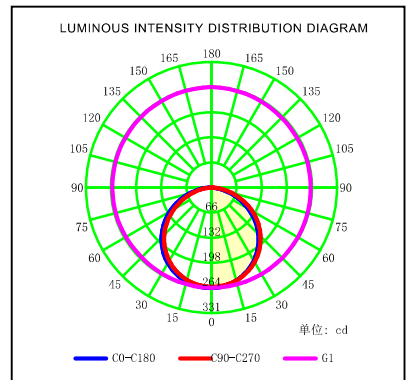

E6 SLIM DOWN LIGHT 12W 3000K