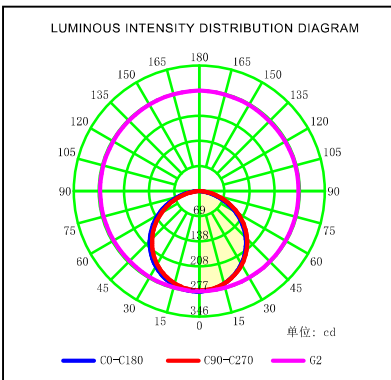

#### Misura

E6 SLIM DOWN LIGHT 6-9W

E6 SLIM DOWN LIGHT 12W

Codice Prodotto	Modello	K	W	LM	mA	Chip QTY	PZ/BOX	kWh/1000h	Certificato
001338	E6 SLIM DOWN LIGHT	6000K	6	360	60	36	40	6	CE, ROHS
001352	E6 SLIM DOWN LIGHT	4000K	6	335	60	36	40	6	CE, ROHS
001345	E6 SLIM DOWN LIGHT	3000K	6	320	60	36	40	6	CE, ROHS
001147	E6 SLIM DOWN LIGHT	6000K	9	520	120	46	40	9	CE, ROHS
001130	E6 SLIM DOWN LIGHT	4000K	9	480	120	46	40	9	CE, ROHS
001123	E6 SLIM DOWN LIGHT	3000K	9	470	120	46	40	9	CE, ROHS
001390	E6 SLIM DOWN LIGHT	6000K	12	820	120	60	40	12	CE, ROHS
001413	E6 SLIM DOWN LIGHT	4000K	12	780	120	60	40	12	CE, ROHS
001406	E6 SLIM DOWN LIGHT	3000K	12	770	120	60	40	12	CE, ROHS

## SPECTRUM >>>

E6 SLIM DOWN LIGHT 6W 6000K

E6 SLIM DOWN LIGHT 6W 4000K

E6 SLIM DOWN LIGHT 6W 3000K

E6 SLIM DOWN LIGHT 9W 6000K

E6 SLIM DOWN LIGHT 9W 4000K

E6 SLIM DOWN LIGHT 9W 3000K

E6 SLIM DOWN LIGHT 12W 6000K