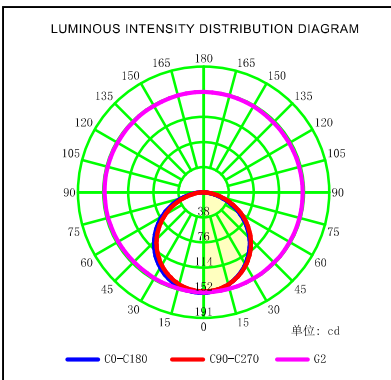

#### Misura

E6 SLIM DOWN LIGHT 6-9W

E6 SLIM DOWN LIGHT 12W

Codice Prodotto	Modello	K	W	LM	mA	Chip QTY	PZ/BOX	kWh/1000h	Certificato
001338	E6 SLIM DOWN LIGHT	6000K	6	360	60	36	40	6	CE, ROHS
001352	E6 SLIM DOWN LIGHT	4000K	6	335	60	36	40	6	CE, ROHS
001345	E6 SLIM DOWN LIGHT	3000K	6	320	60	36	40	6	CE, ROHS
001147	E6 SLIM DOWN LIGHT	6000K	9	520	120	46	40	9	CE, ROHS
001130	E6 SLIM DOWN LIGHT	4000K	9	480	120	46	40	9	CE, ROHS
001123	E6 SLIM DOWN LIGHT	3000K	9	470	120	46	40	9	CE, ROHS
001390	E6 SLIM DOWN LIGHT	6000K	12	820	120	60	40	12	CE, ROHS
001413	E6 SLIM DOWN LIGHT	4000K	12	780	120	60	40	12	CE, ROHS
001406	E6 SLIM DOWN LIGHT	3000K	12	770	120	60	40	12	CE, ROHS

## SPECTRUM >>>

E6 SLIM DOWN LIGHT 6W 6000K

E6 SLIM DOWN LIGHT 6W 4000K

E6 SLIM DOWN LIGHT 6W 3000K

E6 SLIM DOWN LIGHT 9W 6000K

E6 SLIM DOWN LIGHT 9W 4000K

E6 SLIM DOWN LIGHT 9W 3000K

E6 SLIM DOWN LIGHT 12W 6000K