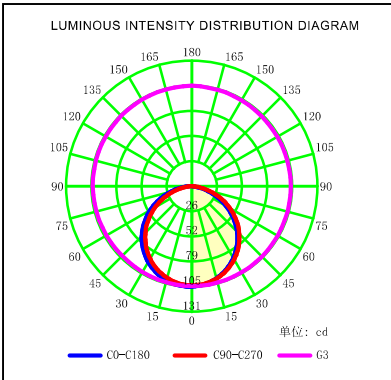

#### Misura

E6 SLIM DOWN LIGHT 6-9W

E6 SLIM DOWN LIGHT 12W

Codice Prodotto	Modello	K	W	LM	mA	Chip QTY	PZ/BOX	kWh/1000h	Certificato
001338	E6 SLIM DOWN LIGHT	6000K	6	360	60	36	40	6	CE, ROHS
001352	E6 SLIM DOWN LIGHT	4000K	6	335	60	36	40	6	CE, ROHS
001345	E6 SLIM DOWN LIGHT	3000K	6	320	60	36	40	6	CE, ROHS
001147	E6 SLIM DOWN LIGHT	6000K	9	520	120	46	40	9	CE, ROHS
001130	E6 SLIM DOWN LIGHT	4000K	9	480	120	46	40	9	CE, ROHS
001123	E6 SLIM DOWN LIGHT	3000K	9	470	120	46	40	9	CE, ROHS
001390	E6 SLIM DOWN LIGHT	6000K	12	820	120	60	40	12	CE, ROHS
001413	E6 SLIM DOWN LIGHT	4000K	12	780	120	60	40	12	CE, ROHS
001406	E6 SLIM DOWN LIGHT	3000K	12	770	120	60	40	12	CE, ROHS

## SPECTRUM >>>

E6 SLIM DOWN LIGHT 6W 6000K

E6 SLIM DOWN LIGHT 6W 4000K

E6 SLIM DOWN LIGHT 6W 3000K

E6 SLIM DOWN LIGHT 9W 6000K

E6 SLIM DOWN LIGHT 9W 4000K

E6 SLIM DOWN LIGHT 9W 3000K

E6 SLIM DOWN LIGHT 12W 6000K