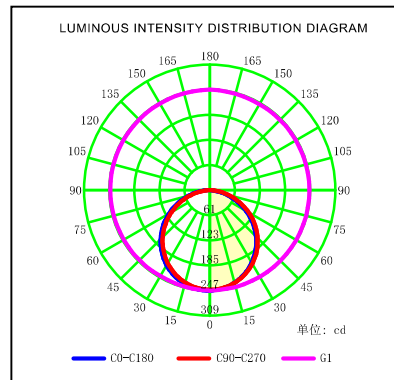

E6 SLIM DOWN LIGHT 12W 4000K