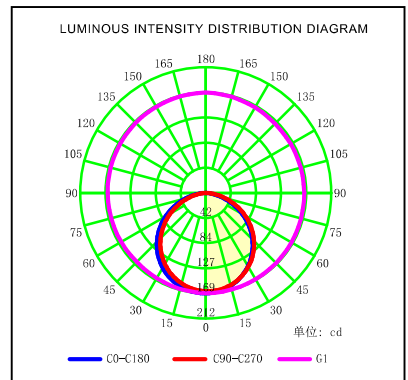

#### Misura

E6 SLIM DOWN LIGHT 6-9W

E6 SLIM DOWN LIGHT 12W

Codice Prodotto	Modello	K	W	LM	mA	Chip QTY	PZ/BOX	kWh/1000h	Certificato
001338	E6 SLIM DOWN LIGHT	6000K	6	360	60	36	40	6	CE, ROHS
001352	E6 SLIM DOWN LIGHT	4000K	6	335	60	36	40	6	CE, ROHS
001345	E6 SLIM DOWN LIGHT	3000K	6	320	60	36	40	6	CE, ROHS
001147	E6 SLIM DOWN LIGHT	6000K	9	520	120	46	40	9	CE, ROHS
001130	E6 SLIM DOWN LIGHT	4000K	9	480	120	46	40	9	CE, ROHS
001123	E6 SLIM DOWN LIGHT	3000K	9	470	120	46	40	9	CE, ROHS
001390	E6 SLIM DOWN LIGHT	6000K	12	820	120	60	40	12	CE, ROHS
001413	E6 SLIM DOWN LIGHT	4000K	12	780	120	60	40	12	CE, ROHS
001406	E6 SLIM DOWN LIGHT	3000K	12	770	120	60	40	12	CE, ROHS

## SPECTRUM >>>

E6 SLIM DOWN LIGHT 6W 6000K

E6 SLIM DOWN LIGHT 6W 4000K

E6 SLIM DOWN LIGHT 6W 3000K

E6 SLIM DOWN LIGHT 9W 6000K

E6 SLIM DOWN LIGHT 9W 4000K

E6 SLIM DOWN LIGHT 9W 3000K

E6 SLIM DOWN LIGHT 12W 6000K