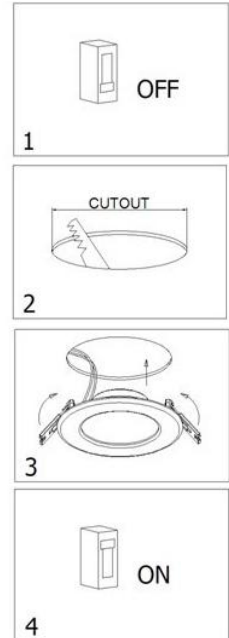

SCHEMA DI INSTALLAZIONE

V	170-250V 50Hz
	20000H
Ra	≥ 80
PF	> 0.5
IP	20

	160°
Hg	<0.1%
EEI	A+ / A
	optimal Ta=-20°~40°

LUCE FREDDA 6000K
LUCE NEUTRA 4000K
LUCE CALDA 3000K

IMBALLO 1pz/scatola colorata