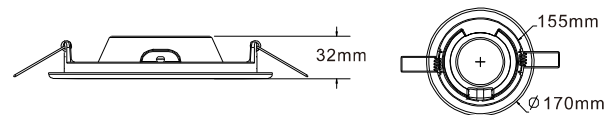

#### Misura

E6 SLIM DOWN LIGHT 6-9W

E6 SLIM DOWN LIGHT 12W

Codice Prodotto	Modello	K	W	LM	mA	Chip QTY	PZ/BOX	kWh/1000h	Certificato
001338	E6 SLIM DOWN LIGHT	6000K	6	360	60	36	40	6	CE, ROHS
001352	E6 SLIM DOWN LIGHT	4000K	6	335	60	36	40	6	CE, ROHS
001345	E6 SLIM DOWN LIGHT	3000K	6	320	60	36	40	6	CE, ROHS
001147	E6 SLIM DOWN LIGHT	6000K	9	520	120	46	40	9	CE, ROHS
001130	E6 SLIM DOWN LIGHT	4000K	9	480	120	46	40	9	CE, ROHS
001123	E6 SLIM DOWN LIGHT	3000K	9	470	120	46	40	9	CE, ROHS
001390	E6 SLIM DOWN LIGHT	6000K	12	820	120	60	40	12	CE, ROHS
001413	E6 SLIM DOWN LIGHT	4000K	12	780	120	60	40	12	CE, ROHS
001406	E6 SLIM DOWN LIGHT	3000K	12	770	120	60	40	12	CE, ROHS