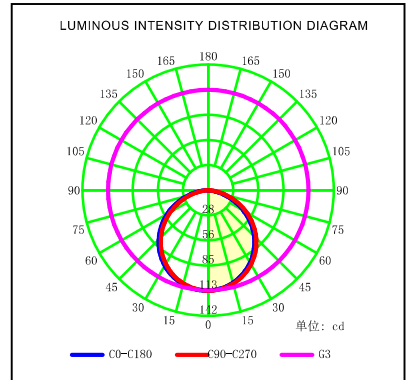

#### Misura

E6 SLIM DOWN LIGHT 6-9W

E6 SLIM DOWN LIGHT 12W

Codice Prodotto	Modello	K	W	LM	mA	Chip QTY	PZ/BOX	kWh/1000h	Certificato
001338	E6 SLIM DOWN LIGHT	6000K	6	360	60	36	40	6	CE, ROHS
001352	E6 SLIM DOWN LIGHT	4000K	6	335	60	36	40	6	CE, ROHS
001345	E6 SLIM DOWN LIGHT	3000K	6	320	60	36	40	6	CE, ROHS
001147	E6 SLIM DOWN LIGHT	6000K	9	520	120	46	40	9	CE, ROHS
001130	E6 SLIM DOWN LIGHT	4000K	9	480	120	46	40	9	CE, ROHS
001123	E6 SLIM DOWN LIGHT	3000K	9	470	120	46	40	9	CE, ROHS
001390	E6 SLIM DOWN LIGHT	6000K	12	820	120	60	40	12	CE, ROHS
001413	E6 SLIM DOWN LIGHT	4000K	12	780	120	60	40	12	CE, ROHS
001406	E6 SLIM DOWN LIGHT	3000K	12	770	120	60	40	12	CE, ROHS

## SPECTRUM >>>

E6 SLIM DOWN LIGHT 6W 6000K

E6 SLIM DOWN LIGHT 6W 4000K

E6 SLIM DOWN LIGHT 6W 3000K

E6 SLIM DOWN LIGHT 9W 6000K

E6 SLIM DOWN LIGHT 9W 4000K

E6 SLIM DOWN LIGHT 9W 3000K

E6 SLIM DOWN LIGHT 12W 6000K