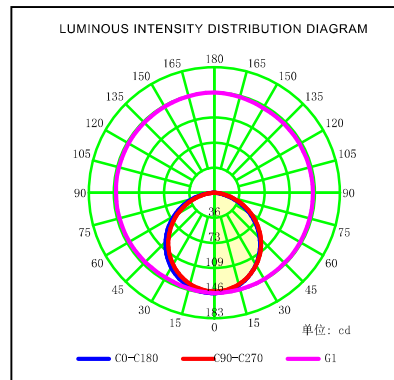

#### Misura

E6 SLIM DOWN LIGHT 6-9W

E6 SLIM DOWN LIGHT 12W

Codice Prodotto	Modello	K	W	LM	mA	Chip QTY	PZ/BOX	kWh/1000h	Certificato
001338	E6 SLIM DOWN LIGHT	6000K	6	360	60	36	40	6	CE, ROHS
001352	E6 SLIM DOWN LIGHT	4000K	6	335	60	36	40	6	CE, ROHS
001345	E6 SLIM DOWN LIGHT	3000K	6	320	60	36	40	6	CE, ROHS
001147	E6 SLIM DOWN LIGHT	6000K	9	520	120	46	40	9	CE, ROHS
001130	E6 SLIM DOWN LIGHT	4000K	9	480	120	46	40	9	CE, ROHS
001123	E6 SLIM DOWN LIGHT	3000K	9	470	120	46	40	9	CE, ROHS
001390	E6 SLIM DOWN LIGHT	6000K	12	820	120	60	40	12	CE, ROHS
001413	E6 SLIM DOWN LIGHT	4000K	12	780	120	60	40	12	CE, ROHS
001406	E6 SLIM DOWN LIGHT	3000K	12	770	120	60	40	12	CE, ROHS

## SPECTRUM >>>

E6 SLIM DOWN LIGHT 6W 6000K

E6 SLIM DOWN LIGHT 6W 4000K

E6 SLIM DOWN LIGHT 6W 3000K

E6 SLIM DOWN LIGHT 9W 6000K

E6 SLIM DOWN LIGHT 9W 4000K

E6 SLIM DOWN LIGHT 9W 3000K

E6 SLIM DOWN LIGHT 12W 6000K