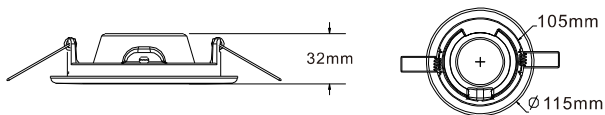

#### Misura

E6 SLIM DOWN LIGHT 6-9W

E6 SLIM DOWN LIGHT 12W

Codice Prodotto	Modello	K	W	LM	mA	Chip QTY	PZ/BOX	kWh/1000h	Certificato
001338	E6 SLIM DOWN LIGHT	6000K	6	360	60	36	40	6	CE, ROHS
001352	E6 SLIM DOWN LIGHT	4000K	6	335	60	36	40	6	CE, ROHS
001345	E6 SLIM DOWN LIGHT	3000K	6	320	60	36	40	6	CE, ROHS
001147	E6 SLIM DOWN LIGHT	6000K	9	520	120	46	40	9	CE, ROHS
001130	E6 SLIM DOWN LIGHT	4000K	9	480	120	46	40	9	CE, ROHS
001123	E6 SLIM DOWN LIGHT	3000K	9	470	120	46	40	9	CE, ROHS
001390	E6 SLIM DOWN LIGHT	6000K	12	820	120	60	40	12	CE, ROHS
001413	E6 SLIM DOWN LIGHT	4000K	12	780	120	60	40	12	CE, ROHS
001406	E6 SLIM DOWN LIGHT	3000K	12	770	120	60	40	12	CE, ROHS