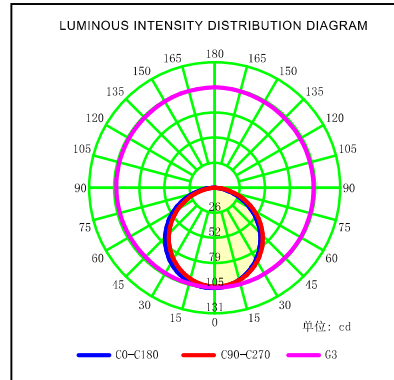

#### Misura

E6 SLIM DOWN LIGHT 6-9W

E6 SLIM DOWN LIGHT 12W

Codice Prodotto	Modello	K	W	LM	mA	Chip QTY	PZ/BOX	kWh/1000h	Certificato
001338	E6 SLIM DOWN LIGHT	6000K	6	360	60	36	40	6	CE, ROHS
001352	E6 SLIM DOWN LIGHT	4000K	6	335	60	36	40	6	CE, ROHS
001345	E6 SLIM DOWN LIGHT	3000K	6	320	60	36	40	6	CE, ROHS
001147	E6 SLIM DOWN LIGHT	6000K	9	520	120	46	40	9	CE, ROHS
001130	E6 SLIM DOWN LIGHT	4000K	9	480	120	46	40	9	CE, ROHS
001123	E6 SLIM DOWN LIGHT	3000K	9	470	120	46	40	9	CE, ROHS
001390	E6 SLIM DOWN LIGHT	6000K	12	820	120	60	40	12	CE, ROHS
001413	E6 SLIM DOWN LIGHT	4000K	12	780	120	60	40	12	CE, ROHS
001406	E6 SLIM DOWN LIGHT	3000K	12	770	120	60	40	12	CE, ROHS

### SLIM DOWNLIGHT

www.aigostar.com

## SPECTRUM >>>

E6 SLIM DOWN LIGHT 6W 6000K

E6 SLIM DOWN LIGHT 6W 4000K

E6 SLIM DOWN LIGHT 6W 3000K

E6 SLIM DOWN LIGHT 9W 6000K

E6 SLIM DOWN LIGHT 9W 4000K

E6 SLIM DOWN LIGHT 9W 3000K

E6 SLIM DOWN LIGHT 12W 6000K