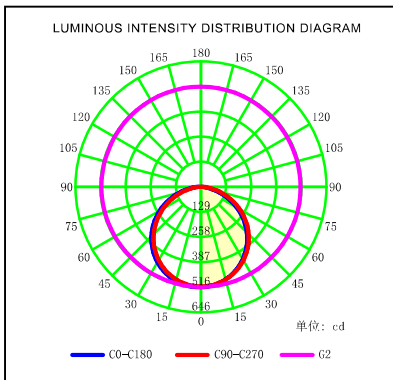

LUCE FREDDA 6000K
LUCE NEUTRA 4000K
LUCE CALDA 3000K

IMBALLO 1pz/scatola colorata

Misura

Codice Prodotto	Modello	K	W	LM	mA	Chip QTY	PZ/BOX	kWh/1000h	Certificato
001420	E6 SLIM DOWN LIGHT	6000K	16	1230	180	78	10	16	CE, ROHS
001154	E6 SLIM DOWN LIGHT	4000K	16	1180	180	78	10	16	CE, ROHS
001437	E6 SLIM DOWN LIGHT	3000K	16	1130	180	78	10	16	CE, ROHS
001444	E6 SLIM DOWN LIGHT	6000K	18	1380	240	88	10	18	CE, ROHS
001468	E6 SLIM DOWN LIGHT	4000K	18	1300	240	88	10	18	CE, ROHS
001451	E6 SLIM DOWN LIGHT	3000K	18	1230	240	88	10	18	CE, ROHS
001369	E6 SLIM DOWN LIGHT	6000K	20	1450	240	100	10	20	CE, ROHS
001383	E6 SLIM DOWN LIGHT	4000K	20	1400	240	100	10	20	CE, ROHS
001376	E6 SLIM DOWN LIGHT	3000K	20	1370	240	100	10	20	CE, ROHS

SPECTRUM >>>

E6 SLIM DOWN LIGHT 16W 6000K

E6 SLIM DOWN LIGHT 16W 4000K

E6 SLIM DOWN LIGHT 16W 3000K

E6 SLIM DOWN LIGHT 18W 6000K

E6 SLIM DOWN LIGHT 18W 4000K

E6 SLIM DOWN LIGHT 18W 3000K

E6 SLIM DOWN LIGHT 20W 6000K

E6 SLIM DOWN LIGHT 20W 4000K

E6 SLIM DOWN LIGHT 20W 3000K

Attenzione
 ♦ Non gettare via a caso la lampada o forzarla
 ♦ Non smontare o alterare il prodotto
 ♦ Non utilizzare il prodotto in un'ambiente di aria