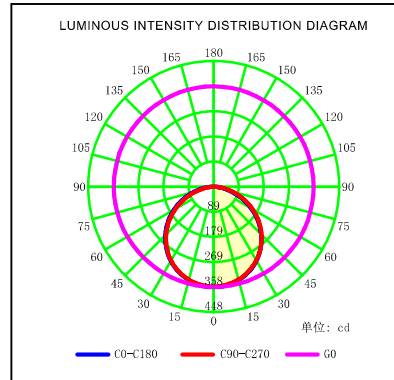

LUCE FREDDA 6000K
LUCE NEUTRA 4000K
LUCE CALDA 3000K

IMBALLO 1pz/scatola colorata

Misura

Codice Prodotto	Modello	K	W	LM	mA	Chip QTY	PZ/BOX	kWh/1000h	Certificato
001420	E6 SLIM DOWN LIGHT	6000K	16	1230	180	78	10	16	CE, ROHS
001154	E6 SLIM DOWN LIGHT	4000K	16	1180	180	78	10	16	CE, ROHS
001437	E6 SLIM DOWN LIGHT	3000K	16	1130	180	78	10	16	CE, ROHS
001444	E6 SLIM DOWN LIGHT	6000K	18	1380	240	88	10	18	CE, ROHS
001468	E6 SLIM DOWN LIGHT	4000K	18	1300	240	88	10	18	CE, ROHS
001451	E6 SLIM DOWN LIGHT	3000K	18	1230	240	88	10	18	CE, ROHS
001369	E6 SLIM DOWN LIGHT	6000K	20	1450	240	100	10	20	CE, ROHS
001383	E6 SLIM DOWN LIGHT	4000K	20	1400	240	100	10	20	CE, ROHS
001376	E6 SLIM DOWN LIGHT	3000K	20	1370	240	100	10	20	CE, ROHS

SPECTRUM >>>

E6 SLIM DOWN LIGHT 16W 6000K

E6 SLIM DOWN LIGHT 16W 4000K

E6 SLIM DOWN LIGHT 16W 3000K

E6 SLIM DOWN LIGHT 18W 6000K

E6 SLIM DOWN LIGHT 18W 4000K

E6 SLIM DOWN LIGHT 18W 3000K

E6 SLIM DOWN LIGHT 20W 6000K