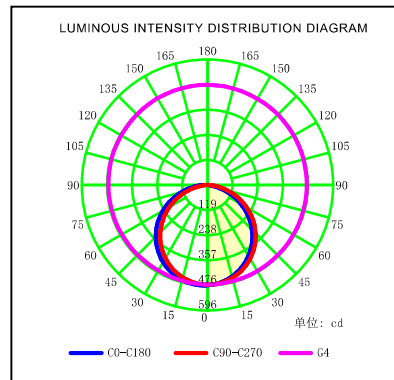

LAMPADE A LED

SERIE E6

SLIM DOWNLIGHT

www.aigostar.com

BIANCO

SCHEMA DI INSTALLAZIONE

V	170-250V 50Hz
	20000H
Ra	≥ 80
PF	> 0.5
IP	20

	160°
Hg	<0.1%
EEI	A+ / A
	optimal Ta=-20°~40°

LUCE FREDDA 6000K
LUCE NEUTRA 4000K
LUCE CALDA 3000K

IMBALLO 1pz/scatola colorata

Misura

Codice Prodotto	Modello	K	W	LM	mA	Chip QTY	PZ/BOX	kWh/1000h	Certificato
001420	E6 SLIM DOWN LIGHT	6000K	16	1230	180	78	10	16	CE, ROHS
001154	E6 SLIM DOWN LIGHT	4000K	16	1180	180	78	10	16	CE, ROHS
001437	E6 SLIM DOWN LIGHT	3000K	16	1130	180	78	10	16	CE, ROHS
001444	E6 SLIM DOWN LIGHT	6000K	18	1380	240	88	10	18	CE, ROHS
001468	E6 SLIM DOWN LIGHT	4000K	18	1300	240	88	10	18	CE, ROHS
001451	E6 SLIM DOWN LIGHT	3000K	18	1230	240	88	10	18	CE, ROHS
001369	E6 SLIM DOWN LIGHT	6000K	20	1450	240	100	10	20	CE, ROHS
001383	E6 SLIM DOWN LIGHT	4000K	20	1400	240	100	10	20	CE, ROHS
001376	E6 SLIM DOWN LIGHT	3000K	20	1370	240	100	10	20	CE, ROHS

SPECTRUM >>>

E6 SLIM DOWN LIGHT 16W 6000K

E6 SLIM DOWN LIGHT 16W 4000K

E6 SLIM DOWN LIGHT 16W 3000K

E6 SLIM DOWN LIGHT 18W 6000K

E6 SLIM DOWN LIGHT 18W 4000K

E6 SLIM DOWN LIGHT 18W 3000K

E6 SLIM DOWN LIGHT 20W 6000K

E6 SLIM DOWN LIGHT 20W 4000K

E6 SLIM DOWN LIGHT 20W 3000K

Attenzione
 ♦ Non gettare via a caso la lampada o forzarla
 ♦ Non smontare o alterare il prodotto
 ♦ Non utilizzare il prodotto in un'ambiente di aria