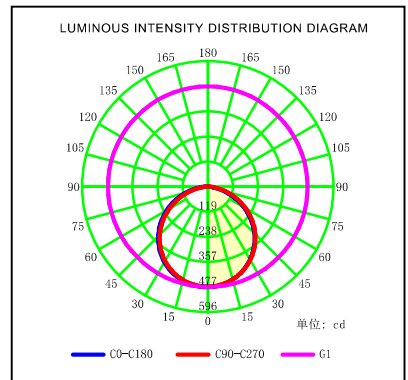

LUCE FREDDA 6000K
LUCE NEUTRA 4000K
LUCE CALDA 3000K

IMBALLO 1pz/scatola colorata

Misura

Codice Prodotto	Modello	K	W	LM	mA	Chip QTY	PZ/BOX	kWh/1000h	Certificato
001420	E6 SLIM DOWN LIGHT	6000K	16	1230	180	78	10	16	CE, ROHS
001154	E6 SLIM DOWN LIGHT	4000K	16	1180	180	78	10	16	CE, ROHS
001437	E6 SLIM DOWN LIGHT	3000K	16	1130	180	78	10	16	CE, ROHS
001444	E6 SLIM DOWN LIGHT	6000K	18	1380	240	88	10	18	CE, ROHS
001468	E6 SLIM DOWN LIGHT	4000K	18	1300	240	88	10	18	CE, ROHS
001451	E6 SLIM DOWN LIGHT	3000K	18	1230	240	88	10	18	CE, ROHS
001369	E6 SLIM DOWN LIGHT	6000K	20	1450	240	100	10	20	CE, ROHS
001383	E6 SLIM DOWN LIGHT	4000K	20	1400	240	100	10	20	CE, ROHS
001376	E6 SLIM DOWN LIGHT	3000K	20	1370	240	100	10	20	CE, ROHS

SPECTRUM >>>

E6 SLIM DOWN LIGHT 16W 6000K

E6 SLIM DOWN LIGHT 16W 4000K

E6 SLIM DOWN LIGHT 16W 3000K

E6 SLIM DOWN LIGHT 18W 6000K

E6 SLIM DOWN LIGHT 18W 4000K

E6 SLIM DOWN LIGHT 18W 3000K

E6 SLIM DOWN LIGHT 20W 6000K

E6 SLIM DOWN LIGHT 20W 4000K

E6 SLIM DOWN LIGHT 20W 3000K

Attenzione
 ♦ Non gettare via a caso la lampada o forzarla
 ♦ Non smontare o alterare il prodotto
 ♦ Non utilizzare il prodotto in un'ambiente di aria