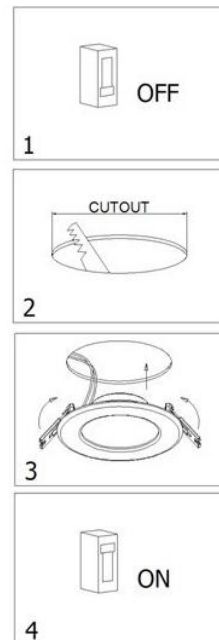

LAMPADE A LED

SERIE E6

SLIM DOWNLIGHT

www.aigostar.com

BIANCO

SCHEMA DI INSTALLAZIONE

V	170-250V 50Hz
	20000H
Ra	≥ 80
PF	> 0.5
IP	20

	160°
Hg	<0.1%
EEI	A+ / A
	optimal Ta=-20°~40°

LUCE FREDDA 6000K
LUCE NEUTRA 4000K
LUCE CALDA 3000K

IMBALLO 1pz/scatola colorata

Misura

Codice Prodotto	Modello	K	W	LM	mA	Chip QTY	PZ/BOX	kWh/1000h	Certificato
001420	E6 SLIM DOWN LIGHT	6000K	16	1230	180	78	10	16	CE, ROHS
001154	E6 SLIM DOWN LIGHT	4000K	16	1180	180	78	10	16	CE, ROHS
001437	E6 SLIM DOWN LIGHT	3000K	16	1130	180	78	10	16	CE, ROHS
001444	E6 SLIM DOWN LIGHT	6000K	18	1380	240	88	10	18	CE, ROHS
001468	E6 SLIM DOWN LIGHT	4000K	18	1300	240	88	10	18	CE, ROHS
001451	E6 SLIM DOWN LIGHT	3000K	18	1230	240	88	10	18	CE, ROHS
001369	E6 SLIM DOWN LIGHT	6000K	20	1450	240	100	10	20	CE, ROHS
001383	E6 SLIM DOWN LIGHT	4000K	20	1400	240	100	10	20	CE, ROHS
001376	E6 SLIM DOWN LIGHT	3000K	20	1370	240	100	10	20	CE, ROHS