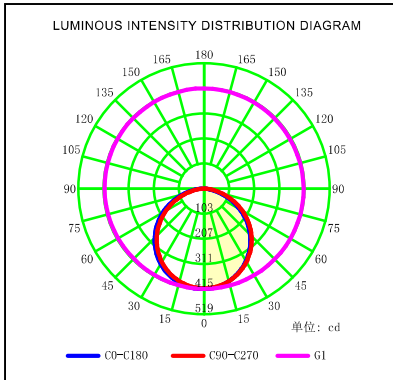

LUCE FREDDA 6000K
LUCE NEUTRA 4000K
LUCE CALDA 3000K

IMBALLO 1pz/scatola colorata

Misura

Codice Prodotto	Modello	K	W	LM	mA	Chip QTY	PZ/BOX	kWh/1000h	Certificato
001420	E6 SLIM DOWN LIGHT	6000K	16	1230	180	78	10	16	CE, ROHS
001154	E6 SLIM DOWN LIGHT	4000K	16	1180	180	78	10	16	CE, ROHS
001437	E6 SLIM DOWN LIGHT	3000K	16	1130	180	78	10	16	CE, ROHS
001444	E6 SLIM DOWN LIGHT	6000K	18	1380	240	88	10	18	CE, ROHS
001468	E6 SLIM DOWN LIGHT	4000K	18	1300	240	88	10	18	CE, ROHS
001451	E6 SLIM DOWN LIGHT	3000K	18	1230	240	88	10	18	CE, ROHS
001369	E6 SLIM DOWN LIGHT	6000K	20	1450	240	100	10	20	CE, ROHS
001383	E6 SLIM DOWN LIGHT	4000K	20	1400	240	100	10	20	CE, ROHS
001376	E6 SLIM DOWN LIGHT	3000K	20	1370	240	100	10	20	CE, ROHS

SPECTRUM >>>

E6 SLIM DOWN LIGHT 16W 6000K

E6 SLIM DOWN LIGHT 16W 4000K

E6 SLIM DOWN LIGHT 16W 3000K

E6 SLIM DOWN LIGHT 18W 6000K

E6 SLIM DOWN LIGHT 18W 4000K

E6 SLIM DOWN LIGHT 18W 3000K

E6 SLIM DOWN LIGHT 20W 6000K