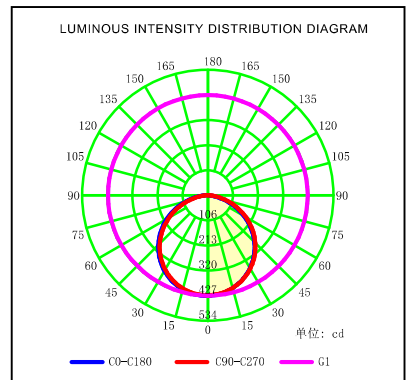

LUCE FREDDA 6000K
LUCE NEUTRA 4000K
LUCE CALDA 3000K

IMBALLO 1pz/scatola colorata

Misura

Codice Prodotto	Modello	K	W	LM	mA	Chip QTY	PZ/BOX	kWh/1000h	Certificato
001420	E6 SLIM DOWN LIGHT	6000K	16	1230	180	78	10	16	CE, ROHS
001154	E6 SLIM DOWN LIGHT	4000K	16	1180	180	78	10	16	CE, ROHS
001437	E6 SLIM DOWN LIGHT	3000K	16	1130	180	78	10	16	CE, ROHS
001444	E6 SLIM DOWN LIGHT	6000K	18	1380	240	88	10	18	CE, ROHS
001468	E6 SLIM DOWN LIGHT	4000K	18	1300	240	88	10	18	CE, ROHS
001451	E6 SLIM DOWN LIGHT	3000K	18	1230	240	88	10	18	CE, ROHS
001369	E6 SLIM DOWN LIGHT	6000K	20	1450	240	100	10	20	CE, ROHS
001383	E6 SLIM DOWN LIGHT	4000K	20	1400	240	100	10	20	CE, ROHS
001376	E6 SLIM DOWN LIGHT	3000K	20	1370	240	100	10	20	CE, ROHS

SPECTRUM >>>

E6 SLIM DOWN LIGHT 16W 6000K

E6 SLIM DOWN LIGHT 16W 4000K

E6 SLIM DOWN LIGHT 16W 3000K

E6 SLIM DOWN LIGHT 18W 6000K

E6 SLIM DOWN LIGHT 18W 4000K

E6 SLIM DOWN LIGHT 18W 3000K

E6 SLIM DOWN LIGHT 20W 6000K

E6 SLIM DOWN LIGHT 20W 4000K

E6 SLIM DOWN LIGHT 20W 3000K

Attenzione
 ♦ Non gettare via a caso la lampada o forzarla
 ♦ Non smontare o alterare il prodotto
 ♦ Non utilizzare il prodotto in un'ambiente di aria