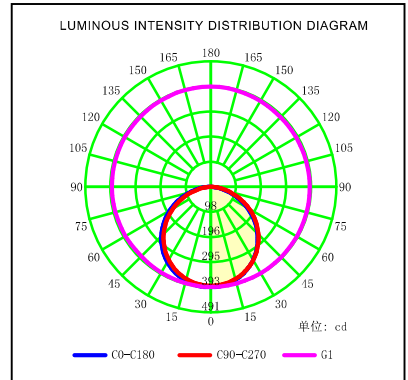

LUCE FREDDA 6000K
LUCE NEUTRA 4000K
LUCE CALDA 3000K

IMBALLO 1pz/scatola colorata

Misura

Codice Prodotto	Modello	K	W	LM	mA	Chip QTY	PZ/BOX	kWh/1000h	Certificato
001420	E6 SLIM DOWN LIGHT	6000K	16	1230	180	78	10	16	CE, ROHS
001154	E6 SLIM DOWN LIGHT	4000K	16	1180	180	78	10	16	CE, ROHS
001437	E6 SLIM DOWN LIGHT	3000K	16	1130	180	78	10	16	CE, ROHS
001444	E6 SLIM DOWN LIGHT	6000K	18	1380	240	88	10	18	CE, ROHS
001468	E6 SLIM DOWN LIGHT	4000K	18	1300	240	88	10	18	CE, ROHS
001451	E6 SLIM DOWN LIGHT	3000K	18	1230	240	88	10	18	CE, ROHS
001369	E6 SLIM DOWN LIGHT	6000K	20	1450	240	100	10	20	CE, ROHS
001383	E6 SLIM DOWN LIGHT	4000K	20	1400	240	100	10	20	CE, ROHS
001376	E6 SLIM DOWN LIGHT	3000K	20	1370	240	100	10	20	CE, ROHS

SPECTRUM >>>

E6 SLIM DOWN LIGHT 16W 6000K

E6 SLIM DOWN LIGHT 16W 4000K

E6 SLIM DOWN LIGHT 16W 3000K

E6 SLIM DOWN LIGHT 18W 6000K

E6 SLIM DOWN LIGHT 18W 4000K

E6 SLIM DOWN LIGHT 18W 3000K

E6 SLIM DOWN LIGHT 20W 6000K

E6 SLIM DOWN LIGHT 20W 4000K

E6 SLIM DOWN LIGHT 20W 3000K

Attenzione
 ♦ Non gettare via a caso la lampada o forzarla
 ♦ Non smontare o alterare il prodotto
 ♦ Non utilizzare il prodotto in un'ambiente di aria