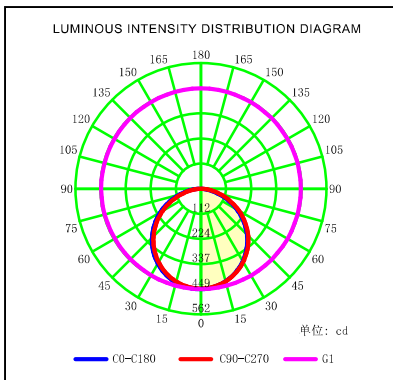

LUCE FREDDA 6000K
LUCE NEUTRA 4000K
LUCE CALDA 3000K

IMBALLO 1pz/scatola colorata

Misura

Codice Prodotto	Modello	K	W	LM	mA	Chip QTY	PZ/BOX	kWh/1000h	Certificato
001420	E6 SLIM DOWN LIGHT	6000K	16	1230	180	78	10	16	CE, ROHS
001154	E6 SLIM DOWN LIGHT	4000K	16	1180	180	78	10	16	CE, ROHS
001437	E6 SLIM DOWN LIGHT	3000K	16	1130	180	78	10	16	CE, ROHS
001444	E6 SLIM DOWN LIGHT	6000K	18	1380	240	88	10	18	CE, ROHS
001468	E6 SLIM DOWN LIGHT	4000K	18	1300	240	88	10	18	CE, ROHS
001451	E6 SLIM DOWN LIGHT	3000K	18	1230	240	88	10	18	CE, ROHS
001369	E6 SLIM DOWN LIGHT	6000K	20	1450	240	100	10	20	CE, ROHS
001383	E6 SLIM DOWN LIGHT	4000K	20	1400	240	100	10	20	CE, ROHS
001376	E6 SLIM DOWN LIGHT	3000K	20	1370	240	100	10	20	CE, ROHS

SPECTRUM >>>

E6 SLIM DOWN LIGHT 16W 6000K

E6 SLIM DOWN LIGHT 16W 4000K

E6 SLIM DOWN LIGHT 16W 3000K

E6 SLIM DOWN LIGHT 18W 6000K

E6 SLIM DOWN LIGHT 18W 4000K

E6 SLIM DOWN LIGHT 18W 3000K

E6 SLIM DOWN LIGHT 20W 6000K

E6 SLIM DOWN LIGHT 20W 4000K

E6 SLIM DOWN LIGHT 20W 3000K

Attenzione
 ♦ Non gettare via a caso la lampada o forzarla
 ♦ Non smontare o alterare il prodotto
 ♦ Non utilizzare il prodotto in un'ambiente di aria