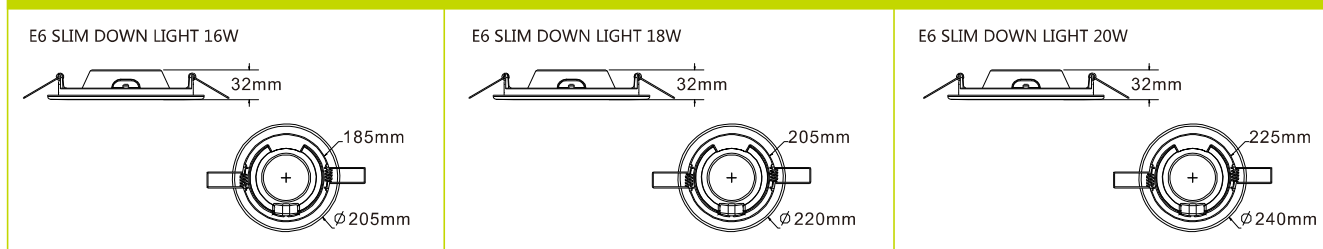

LAMPADE A LED

SERIE E6

SLIM DOWNLIGHT

www.aigostar.com

BIANCO

SCHEMA DI INSTALLAZIONE

V	170-250V 50Hz
	20000H
Ra	≥ 80
PF	> 0.5
IP	20

	160°
Hg	<0.1%
EEI	A+ / A
	optimal Ta=-20°~40°

LUCE FREDDA 6000K
LUCE NEUTRA 4000K
LUCE CALDA 3000K

IMBALLO 1pz/scatola colorata

Misura

Codice Prodotto	Modello	K	W	LM	mA	Chip QTY	PZ/BOX	kWh/1000h	Certificato
001420	E6 SLIM DOWN LIGHT	6000K	16	1230	180	78	10	16	CE, ROHS
001154	E6 SLIM DOWN LIGHT	4000K	16	1180	180	78	10	16	CE, ROHS
001437	E6 SLIM DOWN LIGHT	3000K	16	1130	180	78	10	16	CE, ROHS
001444	E6 SLIM DOWN LIGHT	6000K	18	1380	240	88	10	18	CE, ROHS
001468	E6 SLIM DOWN LIGHT	4000K	18	1300	240	88	10	18	CE, ROHS
001451	E6 SLIM DOWN LIGHT	3000K	18	1230	240	88	10	18	CE, ROHS
001369	E6 SLIM DOWN LIGHT	6000K	20	1450	240	100	10	20	CE, ROHS
001383	E6 SLIM DOWN LIGHT	4000K	20	1400	240	100	10	20	CE, ROHS
001376	E6 SLIM DOWN LIGHT	3000K	20	1370	240	100	10	20	CE, ROHS

SPECTRUM >>>

E6 SLIM DOWN LIGHT 16W 6000K

E6 SLIM DOWN LIGHT 16W 4000K

E6 SLIM DOWN LIGHT 16W 3000K

E6 SLIM DOWN LIGHT 18W 6000K

E6 SLIM DOWN LIGHT 18W 4000K

E6 SLIM DOWN LIGHT 18W 3000K

E6 SLIM DOWN LIGHT 20W 6000K