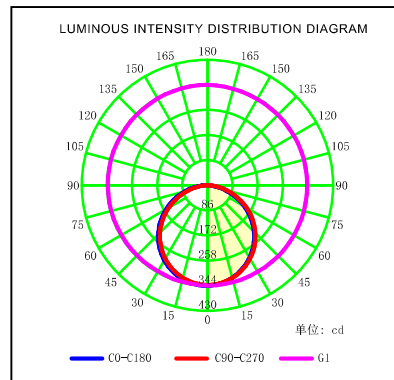

LUCE FREDDA 6000K
LUCE NEUTRA 4000K
LUCE CALDA 3000K

IMBALLO 1pz/scatola colorata

Misura

Codice Prodotto	Modello	K	W	LM	mA	Chip QTY	PZ/BOX	kWh/1000h	Certificato
001420	E6 SLIM DOWN LIGHT	6000K	16	1230	180	78	10	16	CE, ROHS
001154	E6 SLIM DOWN LIGHT	4000K	16	1180	180	78	10	16	CE, ROHS
001437	E6 SLIM DOWN LIGHT	3000K	16	1130	180	78	10	16	CE, ROHS
001444	E6 SLIM DOWN LIGHT	6000K	18	1380	240	88	10	18	CE, ROHS
001468	E6 SLIM DOWN LIGHT	4000K	18	1300	240	88	10	18	CE, ROHS
001451	E6 SLIM DOWN LIGHT	3000K	18	1230	240	88	10	18	CE, ROHS
001369	E6 SLIM DOWN LIGHT	6000K	20	1450	240	100	10	20	CE, ROHS
001383	E6 SLIM DOWN LIGHT	4000K	20	1400	240	100	10	20	CE, ROHS
001376	E6 SLIM DOWN LIGHT	3000K	20	1370	240	100	10	20	CE, ROHS

SPECTRUM >>>

E6 SLIM DOWN LIGHT 16W 6000K

E6 SLIM DOWN LIGHT 16W 4000K

E6 SLIM DOWN LIGHT 16W 3000K

E6 SLIM DOWN LIGHT 18W 6000K

E6 SLIM DOWN LIGHT 18W 4000K

E6 SLIM DOWN LIGHT 18W 3000K

E6 SLIM DOWN LIGHT 20W 6000K

E6 SLIM DOWN LIGHT 20W 4000K

E6 SLIM DOWN LIGHT 20W 3000K

Attenzione
 ♦ Non gettare via a caso la lampada o forzarla
 ♦ Non smontare o alterare il prodotto
 ♦ Non utilizzare il prodotto in un'ambiente di aria